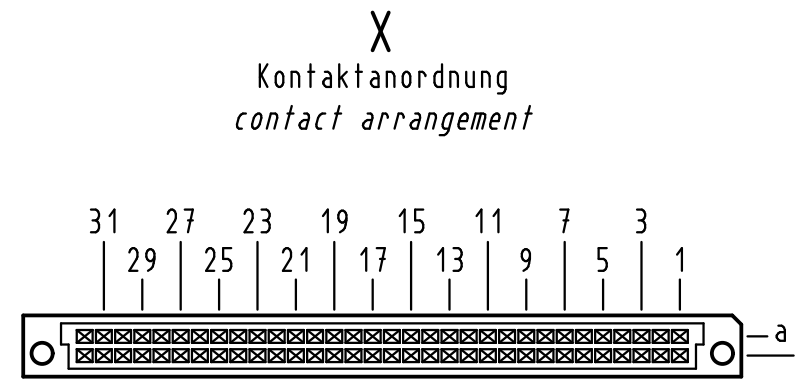

Alle Rechte vorbehalten/ All rights reserved

64 Einlöt WW Kontakte  
64 solder WW contacts

- ☒ = Kontaktposition belegt  
= position with contact
- ☐ = Kontaktposition nicht belegt  
= position without contact

**Z (2:1)**

① weitere Informationen siehe: DS 09 03 210 00 02  
further information see: DS 09 03 210 00 02

09 02 264 6421	2
Bestell-Nr. part-no.	Anforderungsstufe performance level ①

All Dimensions in mm Original Size DIN A 3		Techn. Character.			Nicht tolerierte Maß/Free size tolerances IEC 60603-2	
		Dat.	Name	Maßstab/Scale	<b>Bauform / type B</b> Federleiste Einlöt WW 13 64-polig female connector solder WW 13 64-pole	
		Detail.	13.07.05 Hage.	1:1		
		Insp.	13.07.05 Ge.			
		Stand.				
36468	04.01.12	Hage.	HARTING Electronics GmbH & Co. KG		TB 09 02 264 x421	Blatt/ page
32850			D-32339 ESPELKAMP			
Mod.	Dat.	Name			Sub.	