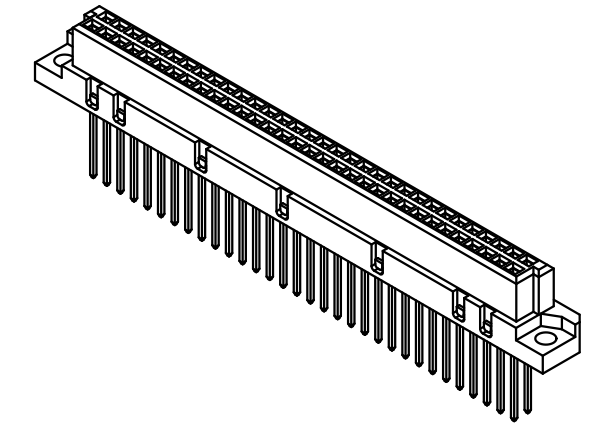

Alle Rechte vorbehalten/ All rights reserved

64 Einlöt WW Kontakte  
64 solder WW contacts

- ☒ = Kontaktposition belegt  
= position with contact
- ☐ = Kontaktposition nicht belegt  
= position without contact

**Z (2:1)**

① weitere Informationen siehe: DS 09 03 210 00 02  
further information see: DS 09 03 210 00 02

09 02 264 6421	2
Bestell-Nr. part-no.	Anforderungsstufe performance level ①

All Dimensions in mm Original Size DIN A 3		Techn. Character.			Nicht tolerierte Maß/Free size tolerances IEC 60603-2	
		Dat.	Name	Maßstab/Scale	<b>Bauform / type B</b> Federleiste Einlöt WW 13 64-polig female connector solder WW 13 64-pole	
		Detail.	13.07.05 Hage.	1:1		
		Insp.	13.07.05 Ge.			
		Stand.				
36468	04.01.12	Hage.	HARTING Electronics GmbH & Co. KG		TB 09 02 264 x421	Blatt/ page
32850			D-32339 ESPELKAMP			
Mod.	Dat.	Name			Sub.	