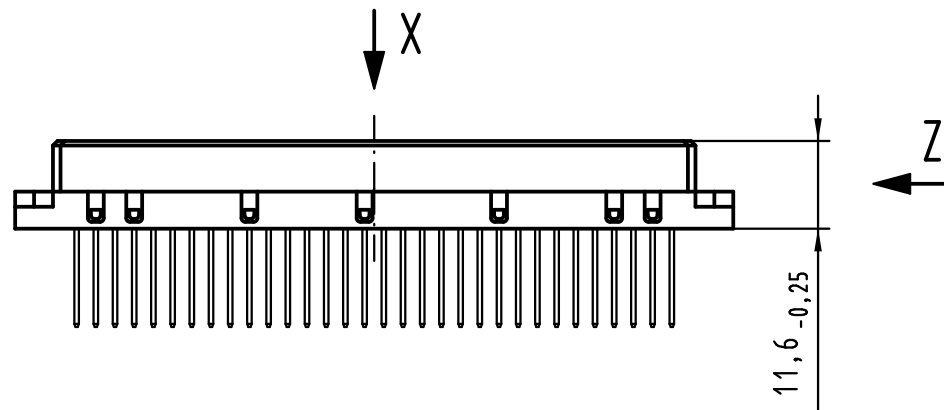

Alle Rechte vorbehalten/ All rights reserved

64 Einlöt WW Kontakte  
64 solder WW contacts

- ☒ = Kontaktposition belegt  
= position with contact
- ☐ = Kontaktposition nicht belegt  
= position without contact

**Z (2:1)**

① weitere Informationen siehe: DS 09 03 210 00 02  
further information see: DS 09 03 210 00 02

09 02 264 6421	2
Bestell-Nr. part-no.	Anforderungsstufe performance level ①

All Dimensions in mm Original Size DIN A 3		Techn. Character.			Nicht tolerierte Maß/Free size tolerances IEC 60603-2	
		Dat.	Name	Maßstab/Scale	<b>Bauform / type B</b> Federleiste Einlöt WW 13 64-polig female connector solder WW 13 64-pole	
		Detail.	13.07.05 Hage.	1:1		
		Insp.	13.07.05 Ge.			
		Stand.				
36468	04.01.12	Hage.	HARTING Electronics GmbH & Co. KG		TB 09 02 264 x421	Blatt/ page
32850			D-32339 ESPELKAMP			
Mod.	Dat.	Name			Sub.	