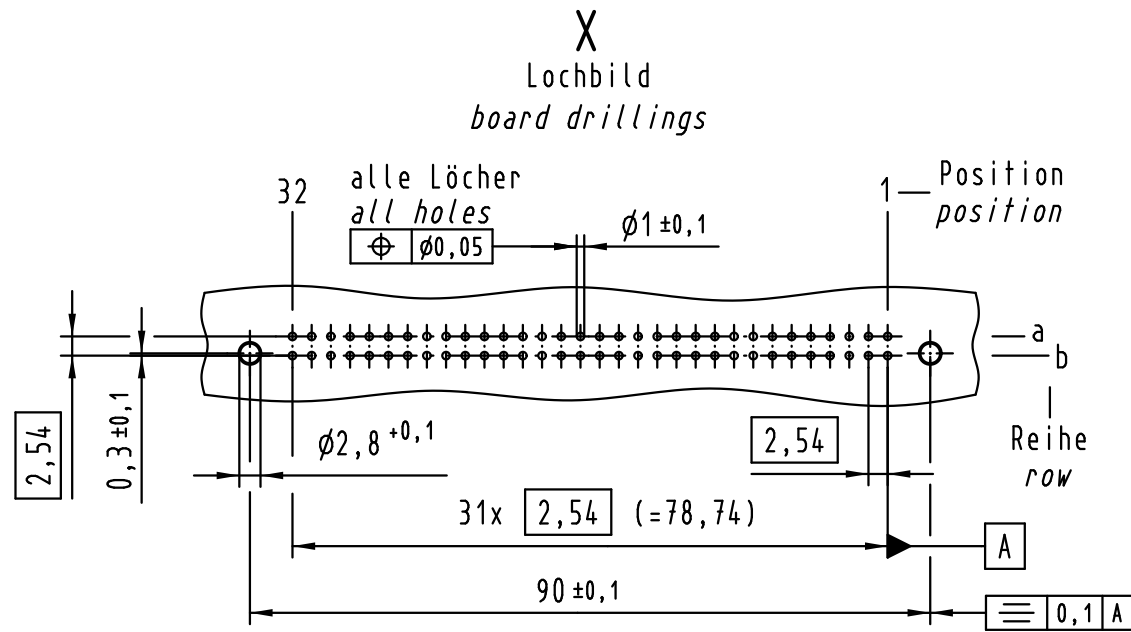

Alle Rechte vorbehalten/ All rights reserved

64 Einlöt WW Kontakte  
64 solder WW contacts

- ☒ = Kontaktposition belegt  
= position with contact
- ☐ = Kontaktposition nicht belegt  
= position without contact

**Z (2:1)**

① weitere Informationen siehe: DS 09 03 210 00 02  
further information see: DS 09 03 210 00 02

09 02 264 6421	2
Bestell-Nr. part-no.	Anforderungsstufe performance level ①

All Dimensions in mm Original Size DIN A 3		Techn. Character.			Nicht tolerierte Maß/Free size tolerances IEC 60603-2	
		Dat.	Name	Maßstab/Scale	<b>Bauform / type B</b> Federleiste Einlöt WW 13 64-polig female connector solder WW 13 64-pole	
		Detail.	13.07.05 Hage.	1:1		
		Insp.	13.07.05 Ge.			
		Stand.				
36468	04.01.12	Hage.	HARTING Electronics GmbH & Co. KG		TB 09 02 264 x421	Blatt/ page
32850			D-32339 ESPELKAMP			
Mod.	Dat.	Name			Sub.	