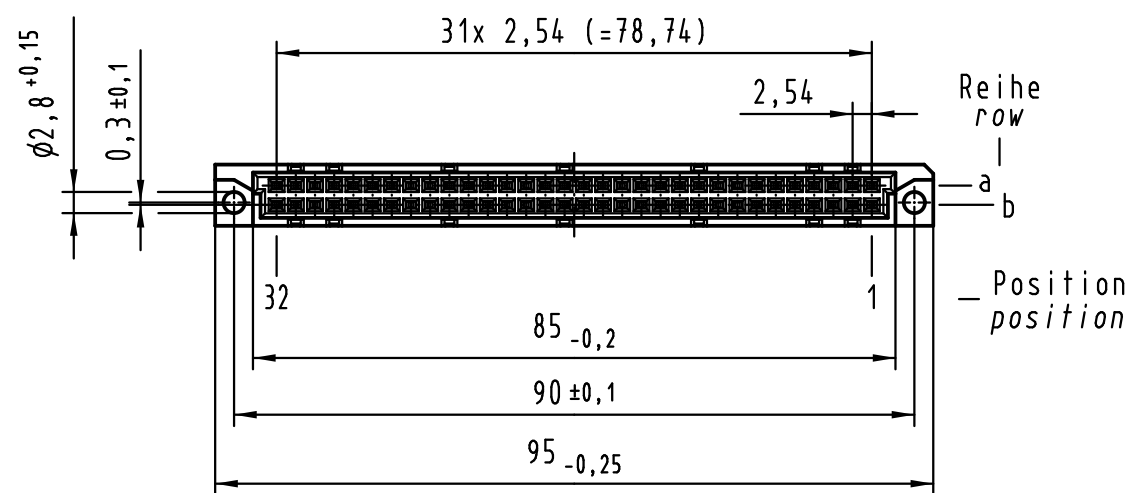

Alle Rechte vorbehalten/ All rights reserved

64 Einlöt WW Kontakte  
64 solder WW contacts

- ☒ = Kontaktposition belegt  
= position with contact
- ☐ = Kontaktposition nicht belegt  
= position without contact

**Z (2:1)**

① weitere Informationen siehe: DS 09 03 210 00 02  
further information see: DS 09 03 210 00 02

09 02 264 6421	2
Bestell-Nr. part-no.	Anforderungsstufe performance level ①

All Dimensions in mm Original Size DIN A 3		Techn. Character.			Nicht tolerierte Maß/Free size tolerances IEC 60603-2	
		Dat.	Name	Maßstab/Scale	<b>Bauform / type B</b> Federleiste Einlöt WW 13 64-polig female connector solder WW 13 64-pole	
		Detail.	13.07.05 Hage.	1:1		
		Insp.	13.07.05 Ge.			
		Stand.				
36468	04.01.12	Hage.	HARTING Electronics GmbH & Co. KG		TB 09 02 264 x421	Blatt/ page
32850			D-32339 ESPELKAMP			
Mod.	Dat.	Name			Sub.	