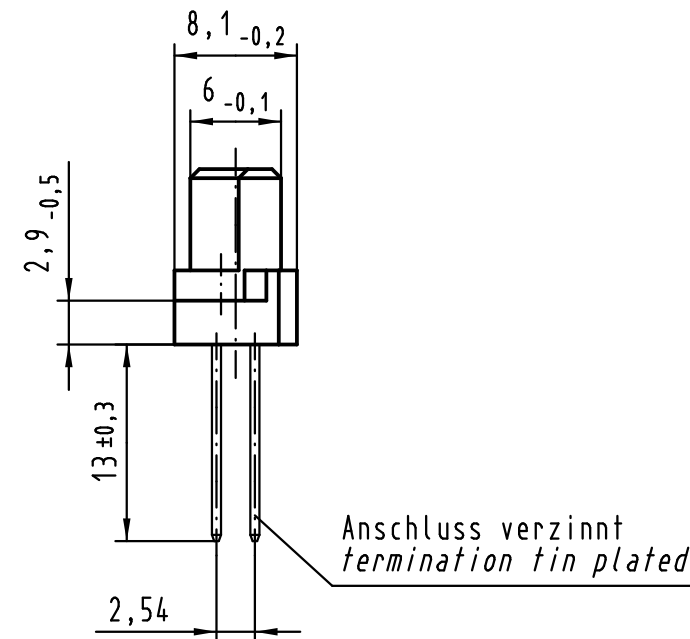

Alle Rechte vorbehalten/ All rights reserved

64 Einlöt WW Kontakte  
64 solder WW contacts

- ☒ = Kontaktposition belegt  
= position with contact
- ☐ = Kontaktposition nicht belegt  
= position without contact

**Z (2:1)**

① weitere Informationen siehe: DS 09 03 210 00 02  
further information see: DS 09 03 210 00 02

09 02 264 6421	2
Bestell-Nr. part-no.	Anforderungsstufe performance level ①

All Dimensions in mm Original Size DIN A 3		Techn. Character.			Nicht tolerierte Maß/Free size tolerances IEC 60603-2	
		Dat.	Name	Maßstab/Scale	<b>Bauform / type B</b> Federleiste Einlöt WW 13 64-polig female connector solder WW 13 64-pole	
		Detail.	13.07.05 Hage.	1:1		
		Insp.	13.07.05 Ge.			
		Stand.				
36468	04.01.12	Hage.	HARTING Electronics GmbH & Co. KG		TB 09 02 264 x421	Blatt/ page
32850			D-32339 ESPELKAMP			
Mod.	Dat.	Name			Sub.	